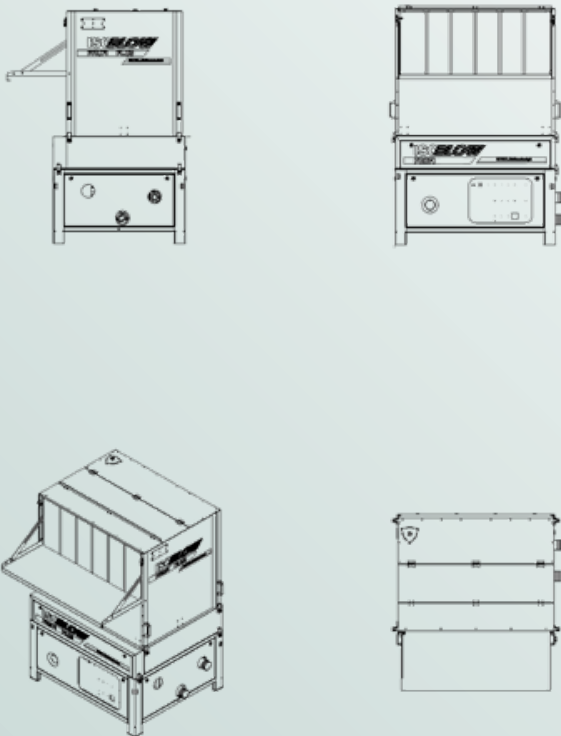

ISOblow PROFI

TEKNISKE DATA

	1380 x 1010 x 1800 mm (AxBxC)
	460 kg
	1191 l
	1,1 kW
	1,1 kW

	0,55 kW
	6 kW

	8,75 kW
	480 mbar
	400 m ³ /h
	400 V / 50 Hz, 16 A
	3" (76 mm)
	Regulering af luft og mængde via trådløs fjernbetjening